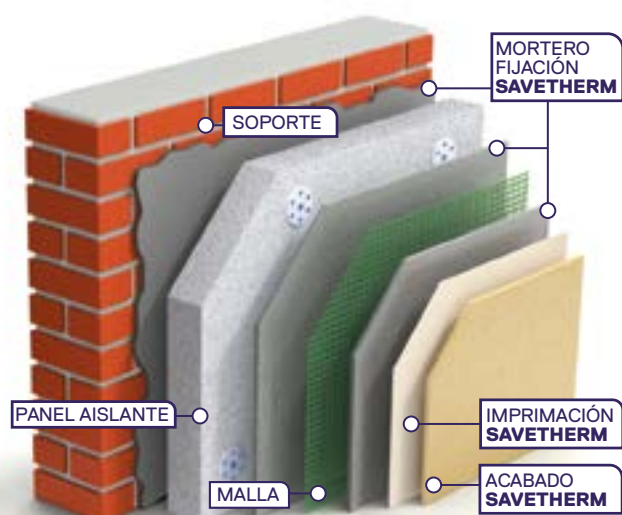

Sistema de Aislamiento Térmico para el Exterior

SAVETHERM

AHORRO ENERGÉTICO DE
HASTA UN 60%

UNA SOLUCIÓN INNOVADORA DE TKROM PINTURAS QUE OFRECE MAYOR CONFORT Y AHORRO ENERGÉTICO EN LA CONSTRUCCIÓN DE VIVIENDAS.

DISPONIBLES TODOS LOS COMPONENTES MECÁNICOS NECESARIOS PARA SU CORRECTA INSTALACIÓN: TACOS, PERFILERÍAM PLANCHAS EPS, MALLA DE FIBRA DE VIDRIO.

VENTAJAS SAVETHERM

- ✓ EFICIENCIA ENERGÉTICA.
- ✓ INVERSIÓN AMORTIZABLE.
- ✓ NO AFECTA AL USO DEL EDIFICIO.
- ✓ REJUVENECIMIENTO DE LA FACHADA.
- ✓ AUMENTO DE LA PROTECCIÓN DE LA FACHADA.
- ✓ NO SE PIERDE SUPERFICIE INTERIOR DE LA VIVIENDA.
- ✓ ELIMINACIÓN DE LOS PUENTES TÉRMICOS A NIVEL DE FORJADO.
- ✓ MINIMIZA LA FORMACIÓN DE CONDENSACIONES INTERIORES Y MOHO.