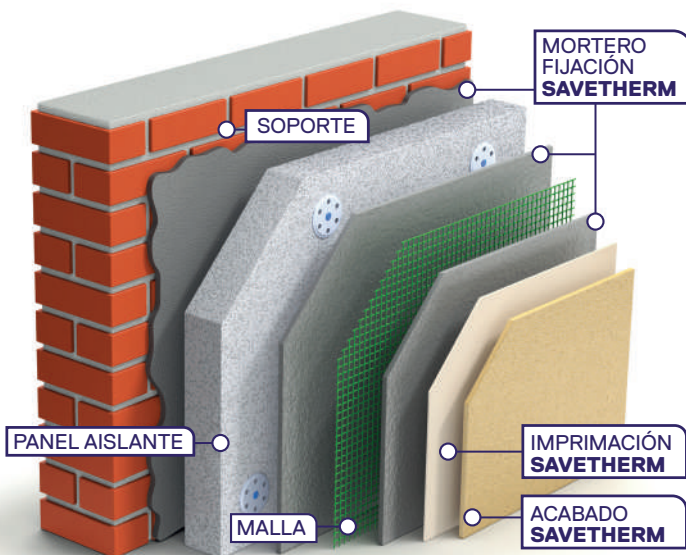

EXCELENTE ADHERENCIA
6 m²/l **RENDIMIENTO PRODUCTO**
CÓDIGO QR
ACCEDE A LA DOCUMENTACIÓN TÉCNICA

15L ✓

Codificación en pag.95

ACABADO ACRÍLICO SAVETHERM

- ✓ Mortero acrílico de altas prestaciones. Impermeable al agua de lluvia y permeable al vapor de agua.
- ✓ **Secado tacto:** 30 min
Repintado: 6h

EXCELENTE ADHERENCIA
2-3 kg/m² **RENDIMIENTO PRODUCTO**
CÓDIGO QR
ACCEDE A LA DOCUMENTACIÓN TÉCNICA

25Kg ✓

Codificación en pag.95

Sistema de Aislamiento Térmico para el Exterior

SAVETHERM

AHORRO ENERGÉTICO DE
HASTA UN 60%

UNA SOLUCIÓN INNOVADORA DE TKROM PINTURAS QUE OFRECE MAYOR CONFORT Y AHORRO ENERGÉTICO EN LA CONSTRUCCIÓN DE VIVIENDAS.

DISPONIBLES TODOS LOS COMPONENTES MECÁNICOS NECESARIOS PARA SU CORRECTA INSTALACIÓN: TACOS, PERFILERÍA PLANCHAS EPS, MALLA DE FIBRA DE VIDRIO.